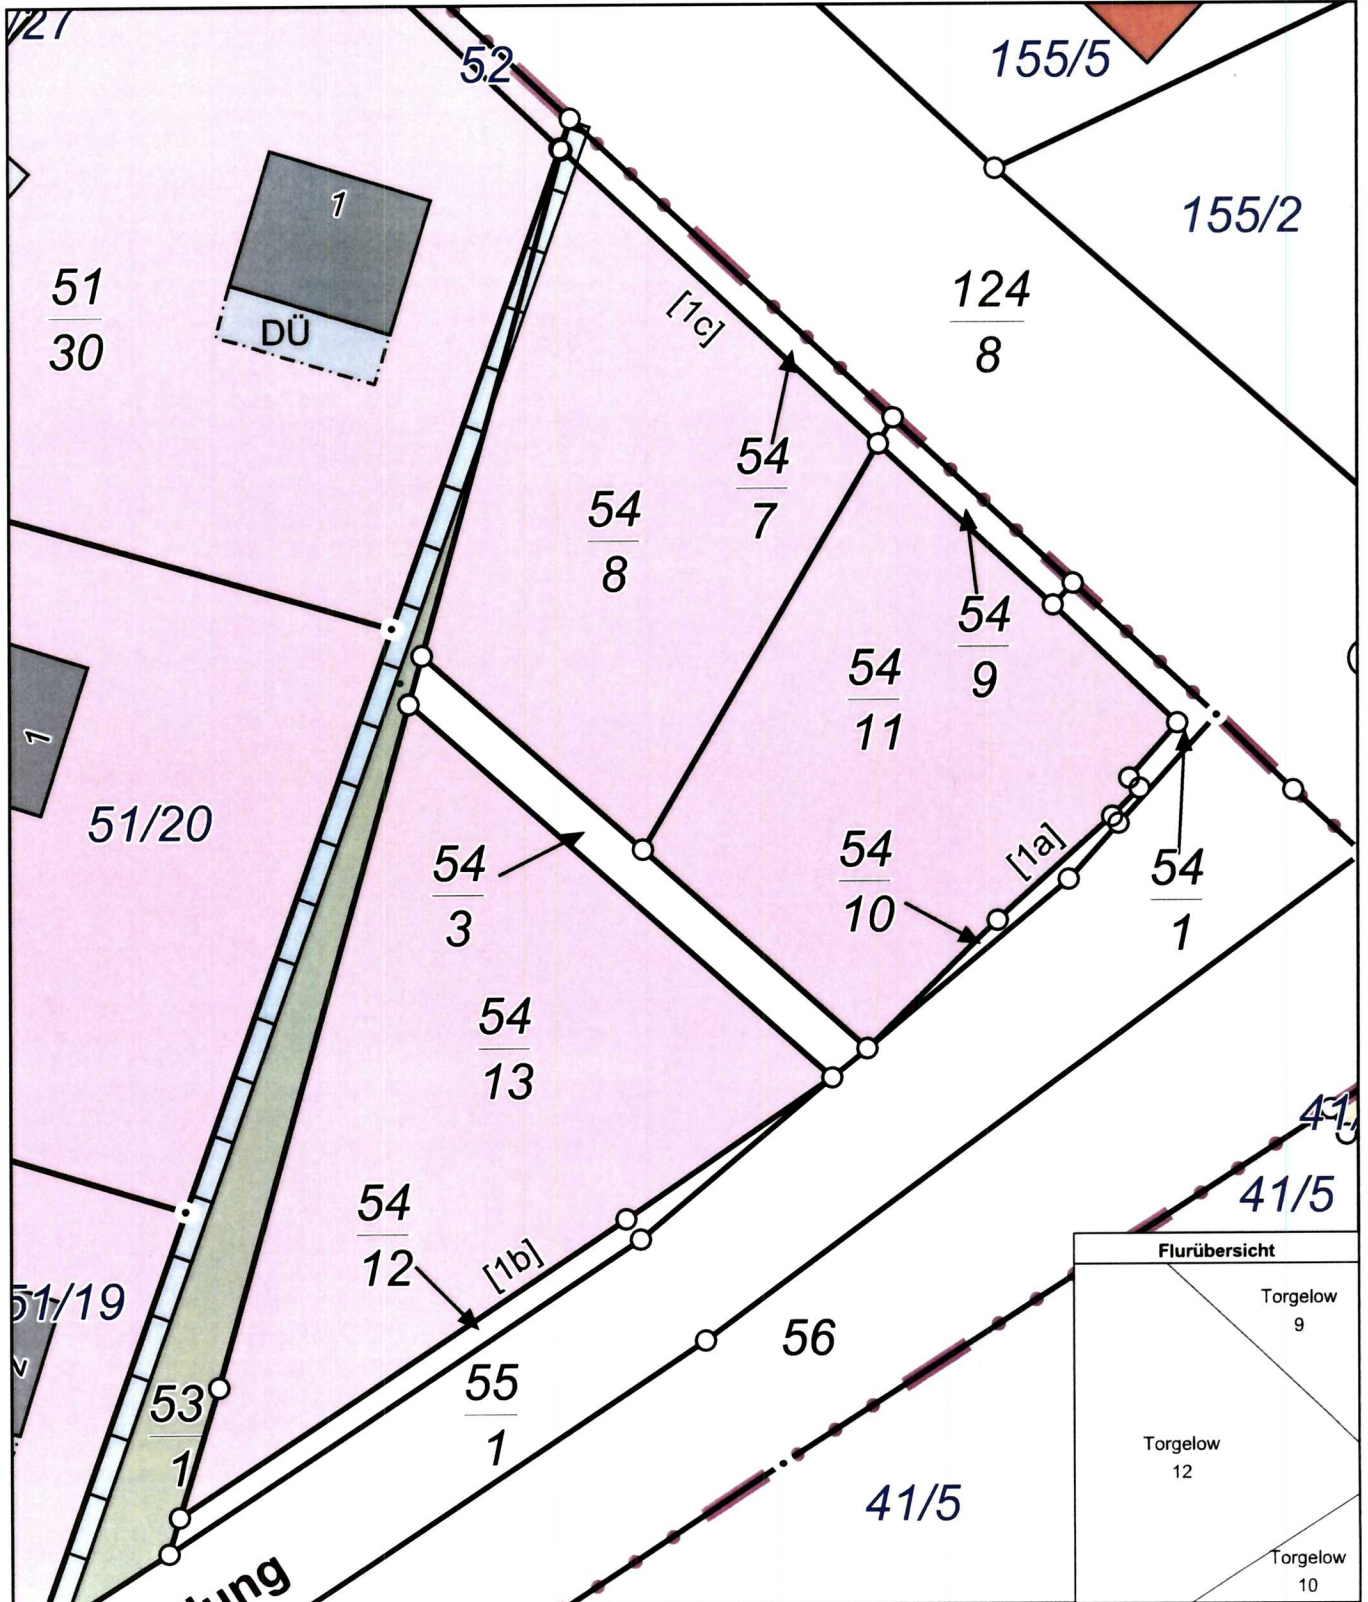

Erstellt am 23.05.2024

Gemarkung: Torgelow (13 4181)
Flur: 12
Flurstück: 54/8, 54/11, 54/13

Gemeinde: Torgelow, Stadt (13 0 75 131)
Landkreis Vorpommern-Greifswald
Lage: Waldsiedlung 1c, a, b

MV4407
0 5 10 15 Meter
Maßstab 1:500